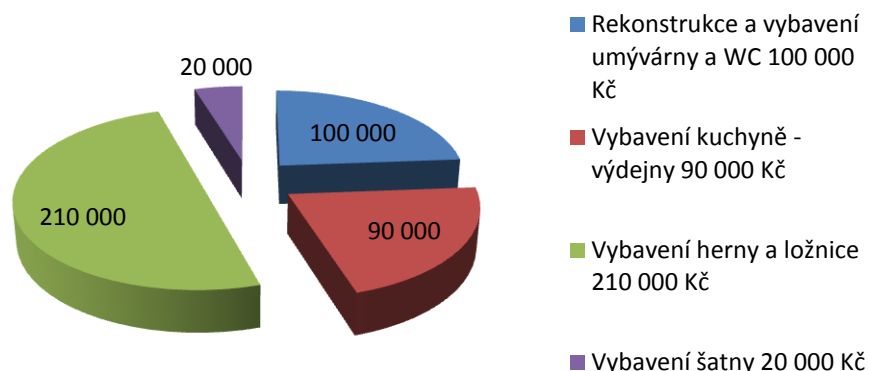

REKONSTRUKCE A VYBAVENÍ

Pro provoz mateřské školy máme v salesiánském středisku Don Bosco k dispozici prostory o celkové ploše 185 m², jejichž základem jsou prostorná herna (68,5m²) a ložnice (50m²). Abychom vyhověli zákonným požadavkům a připravili dětem příjemné, zdravé a útulné prostředí, je nutné tyto prostory upravit a vybavit vhodným nábytkem a zařízením. Naprosto nezbytná je rekonstrukce toalet a umývárny, přípravný jídelna, nákup PVC a koberce na podlahu, výmalba a krytí radiátorů.

Pomozte nám ukrojit z nákladů vznikající křesťanské mateřské školy!

Finanční dary můžete posílat na účet školy NOE:

- č. ú.: **43-8813570277/0100**
- konst. symbol: **558**
- variabilní symbol: osmimístné číslo – **88** a dále uveďte své rodné číslo bez čísla za lomítkem nebo IČO
- Do zprávy pro příjemce uveďte, prosím, své telef. číslo – rádi bychom Vám osobně poděkovali.

Dary lze odečíst od daňového základu.

*Za tým mateřské školy
Jana Marková*

Informační bulletin vychází jako občasník NOE – Křesťanské základní školy v Pardubicích. Všechna čísla jsou k dispozici v elektronické podobě na webu školy.

*NOE – Křesťanská základní škola v Pardubicích
www.skola-noe.cz, 777 542 477, chmelova@skola-noe.cz*